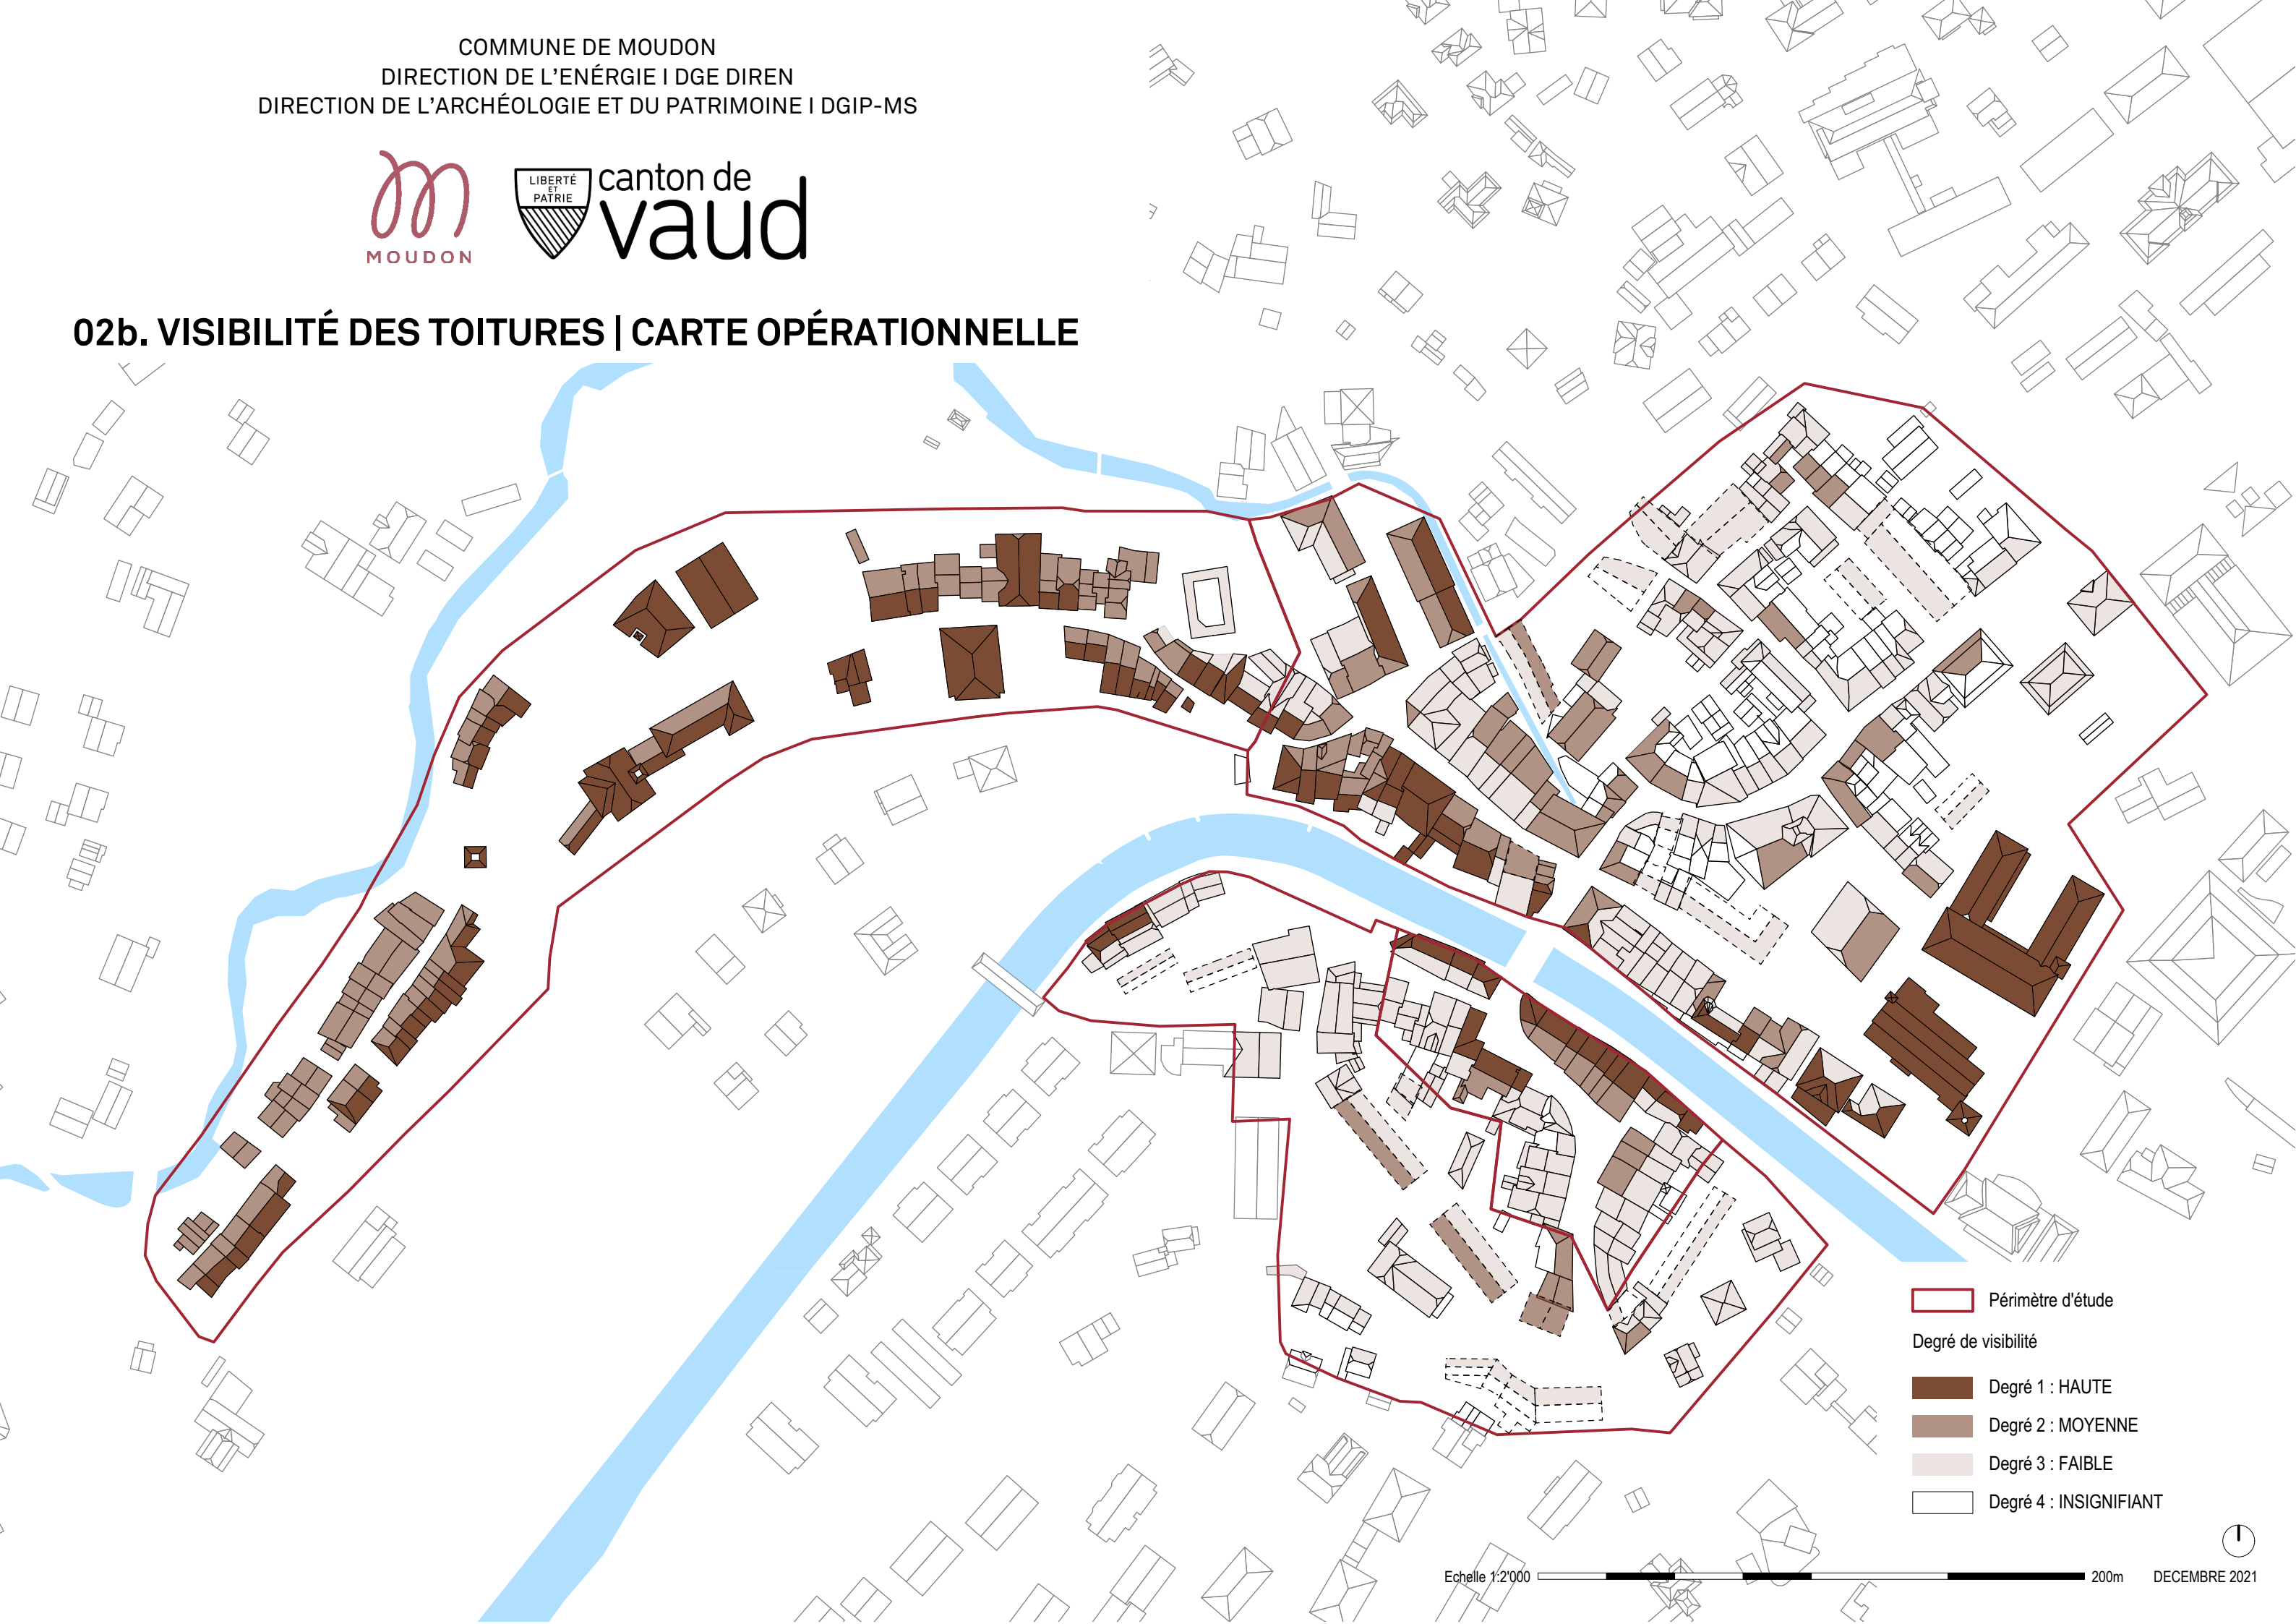

canton de
vaud

02b. VISIBILITÉ DES TOITURES | DEGRÉ 1

Degré de visibilité

← ■ Degré 1 : HAUTE

Echelle 1:2'000

200m

DECEMBRE 2021

canton de
vaud

02b. VISIBILITÉ DES TOITURES | DEGRÉ 2

Degré de visibilité

←  Degré 2 : MOYENNE

Echelle 1:2'000

200m

DECEMBRE 2021

canton de
vaud

02b. VISIBILITÉ DES TOITURES | DEGRÉ 3

Degré de visibilité

← Degré 3 : FAIBLE

Echelle 1:2'000

200m

DECEMBRE 2021

canton de
vaud

02b. VISIBILITÉ DES TOITURES | CARTE OPÉRATIONNELLE

-  Périètre d'étude
- Degré de visibilité
-  Degré 1 : HAUTE
-  Degré 2 : MOYENNE
-  Degré 3 : FAIBLE
-  Degré 4 : INSIGNIFIANT