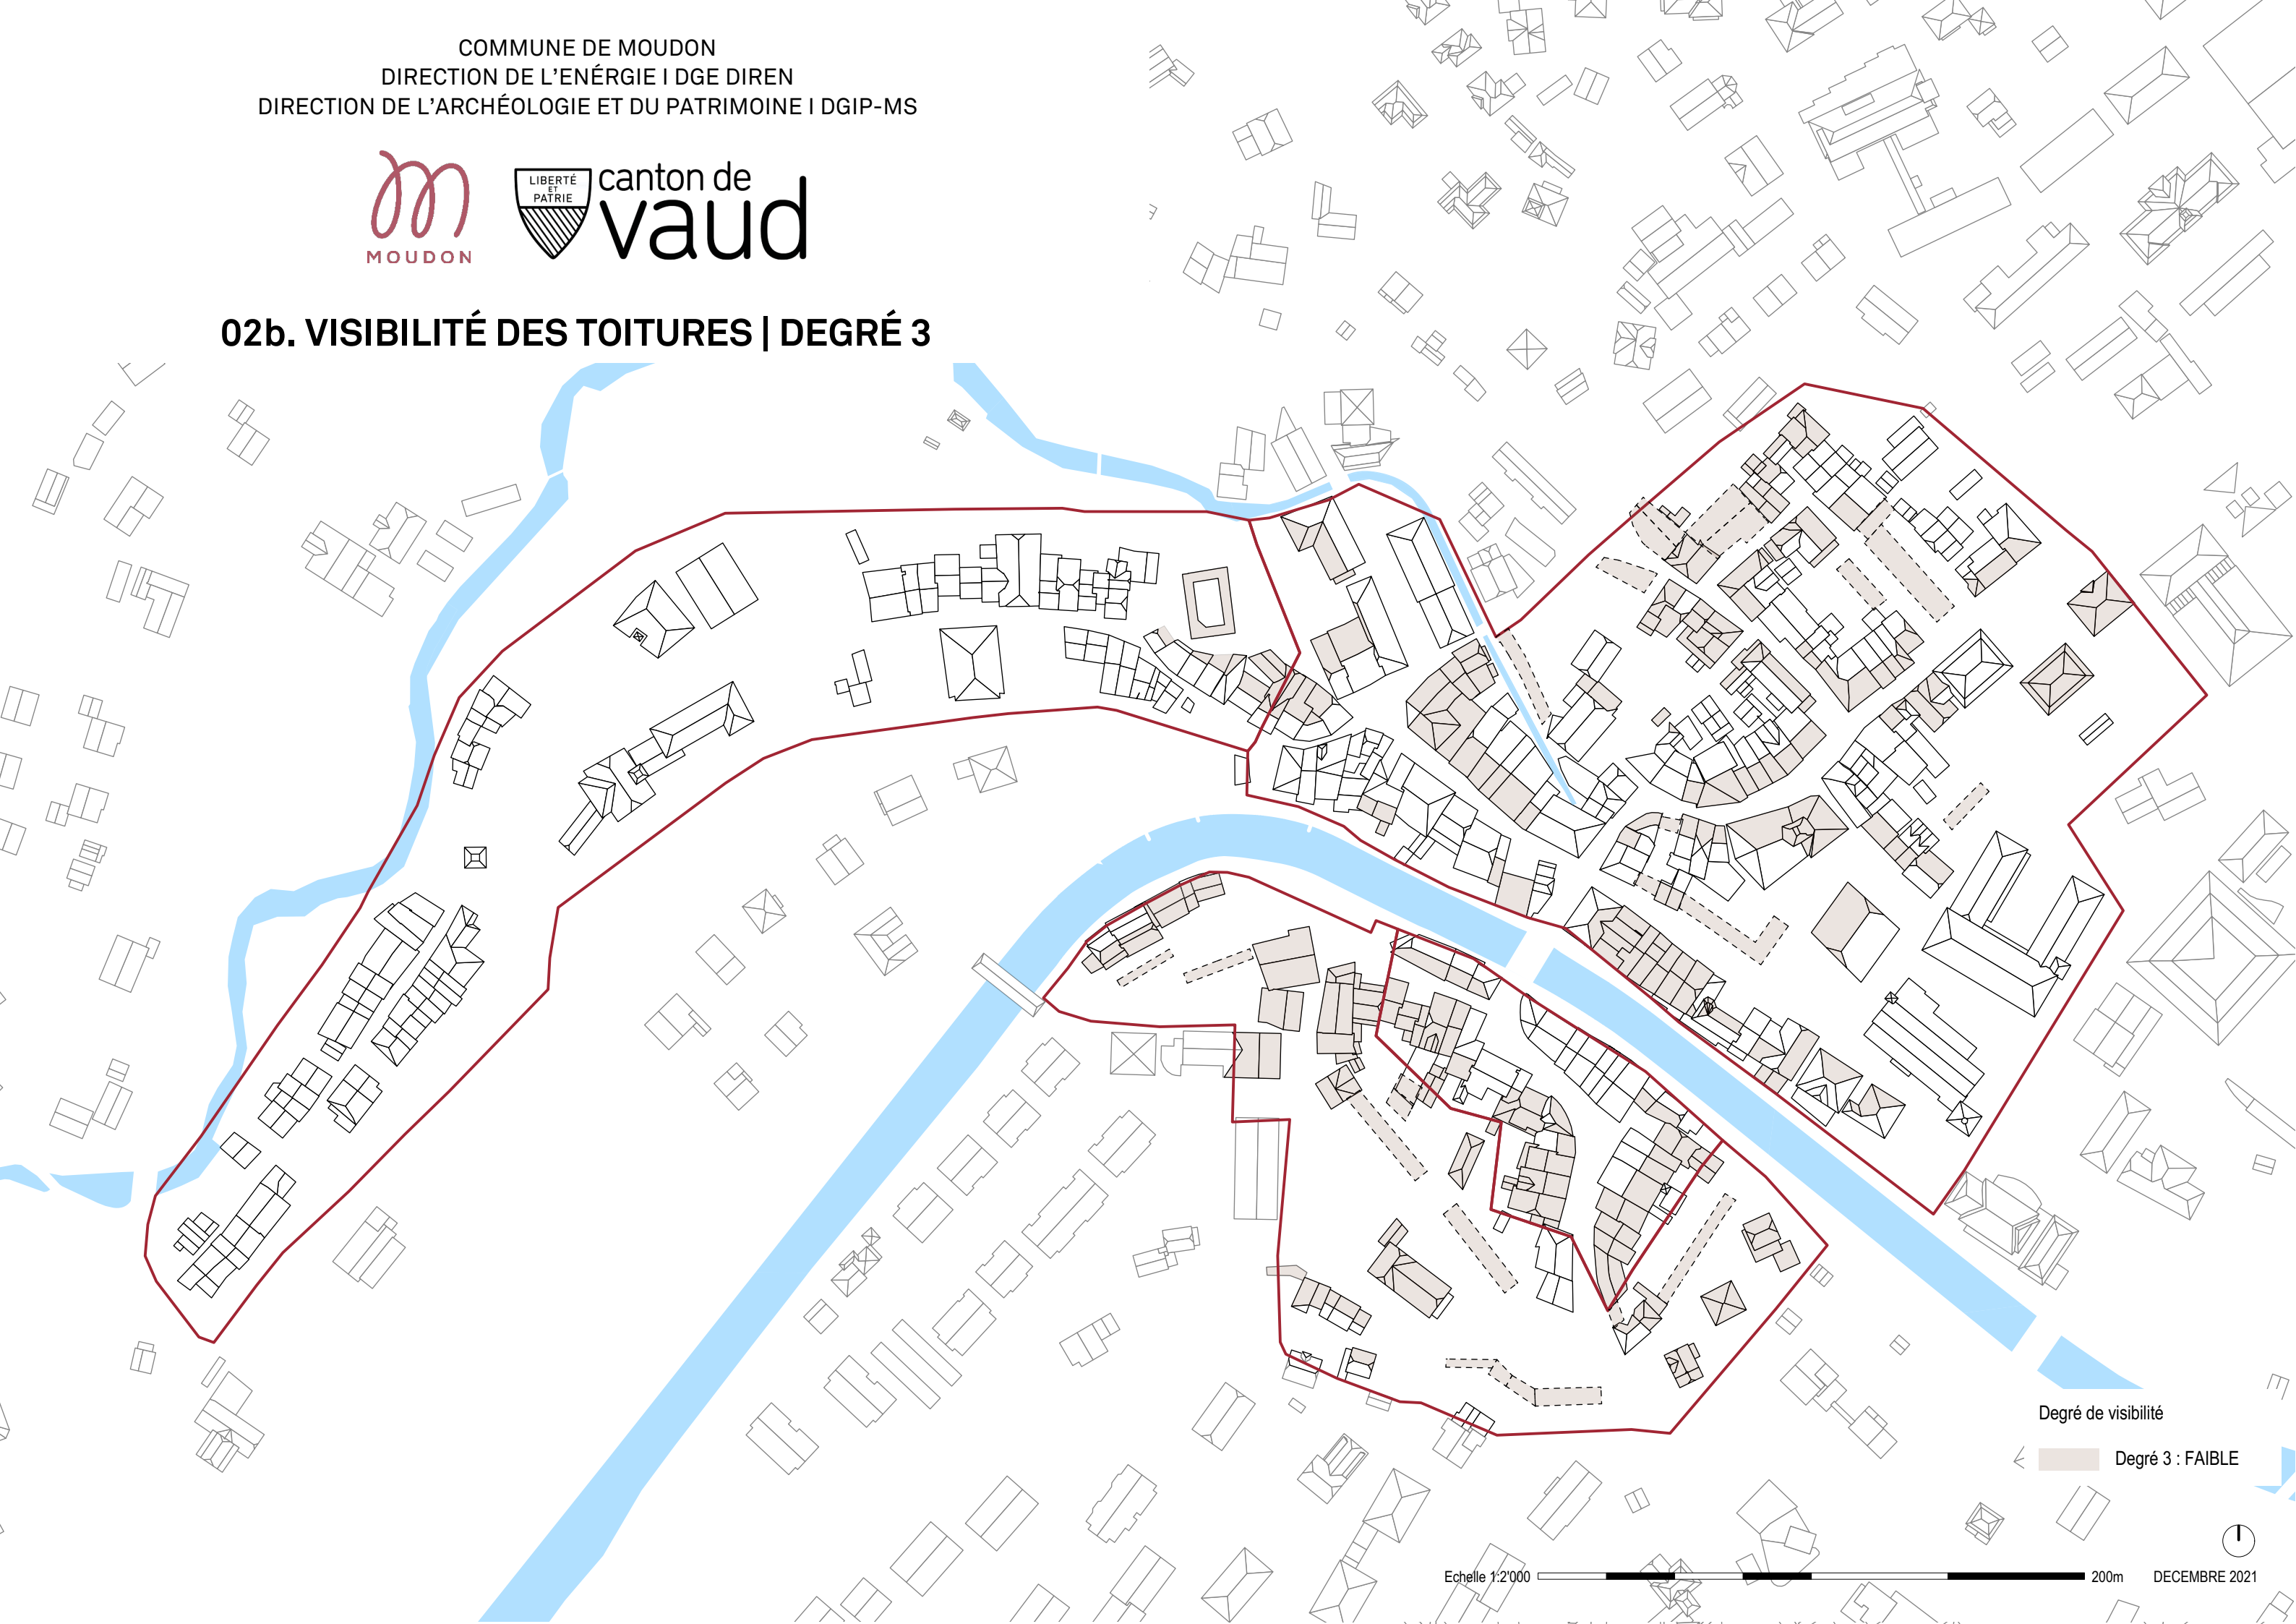

canton de
vaud

02b. VISIBILITÉ DES TOITURES | DEGRÉ 1

Degré de visibilité

← ■ Degré 1 : HAUTE

Echelle 1:2'000

200m

DECEMBRE 2021

canton de
vaud

02b. VISIBILITÉ DES TOITURES | DEGRÉ 2

Degré de visibilité

←  Degré 2 : MOYENNE

Echelle 1:2'000

200m

DECEMBRE 2021

canton de
vaud

02b. VISIBILITÉ DES TOITURES | DEGRÉ 3

Degré de visibilité

← Degré 3 : FAIBLE

Echelle 1:2'000

200m

DECEMBRE 2021

canton de
vaud

02b. VISIBILITÉ DES TOITURES | CARTE OPÉRATIONNELLE

-  Périètre d'étude
- Degré de visibilité
-  Degré 1 : HAUTE
-  Degré 2 : MOYENNE
-  Degré 3 : FAIBLE
-  Degré 4 : INSIGNIFIANT