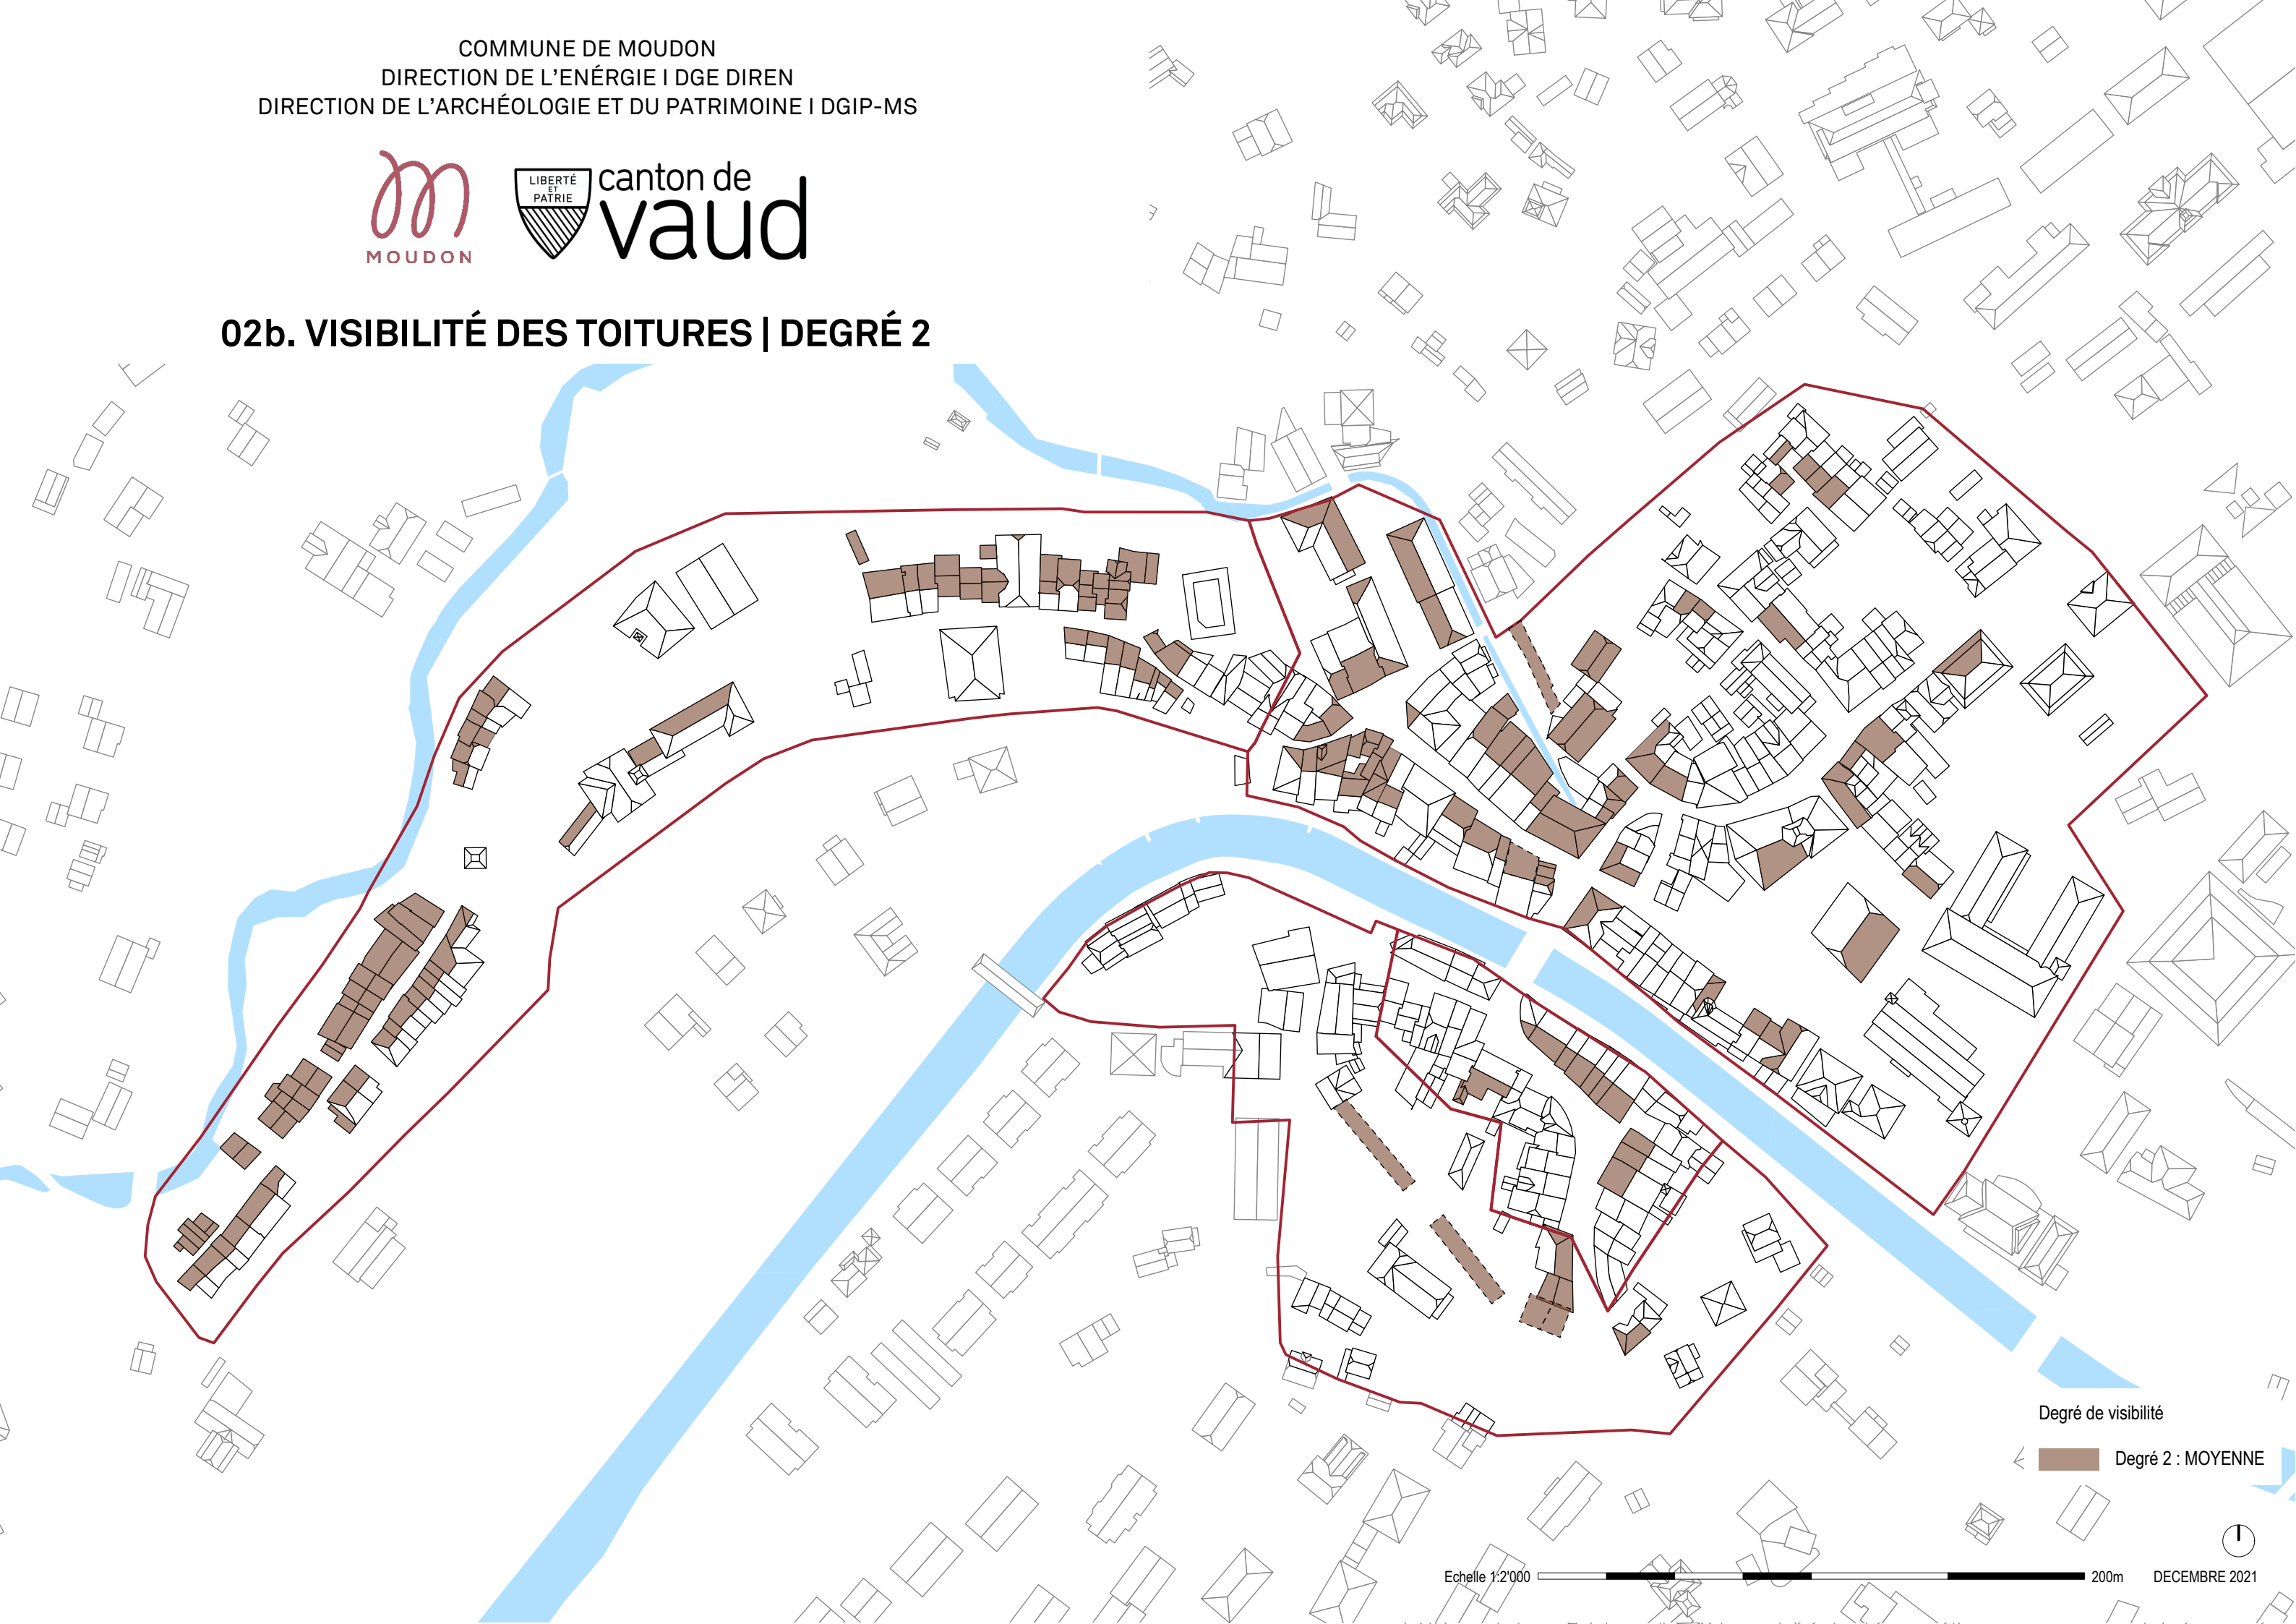

canton de
vaud

02b. VISIBILITÉ DES TOITURES | DEGRÉ 1

Degré de visibilité

← ■ Degré 1 : HAUTE

Echelle 1:2'000

200m

DECEMBRE 2021

canton de
vaud

02b. VISIBILITÉ DES TOITURES | DEGRÉ 2

Degré de visibilité

←  Degré 2 : MOYENNE

Echelle 1:2'000

200m

DECEMBRE 2021

canton de
vaud

02b. VISIBILITÉ DES TOITURES | DEGRÉ 3

Degré de visibilité

← Degré 3 : FAIBLE

Echelle 1:2'000

200m

DECEMBRE 2021

canton de
vaud

02b. VISIBILITÉ DES TOITURES | CARTE OPÉRATIONNELLE

-  Périètre d'étude
- Degré de visibilité
-  Degré 1 : HAUTE
-  Degré 2 : MOYENNE
-  Degré 3 : FAIBLE
-  Degré 4 : INSIGNIFIANT