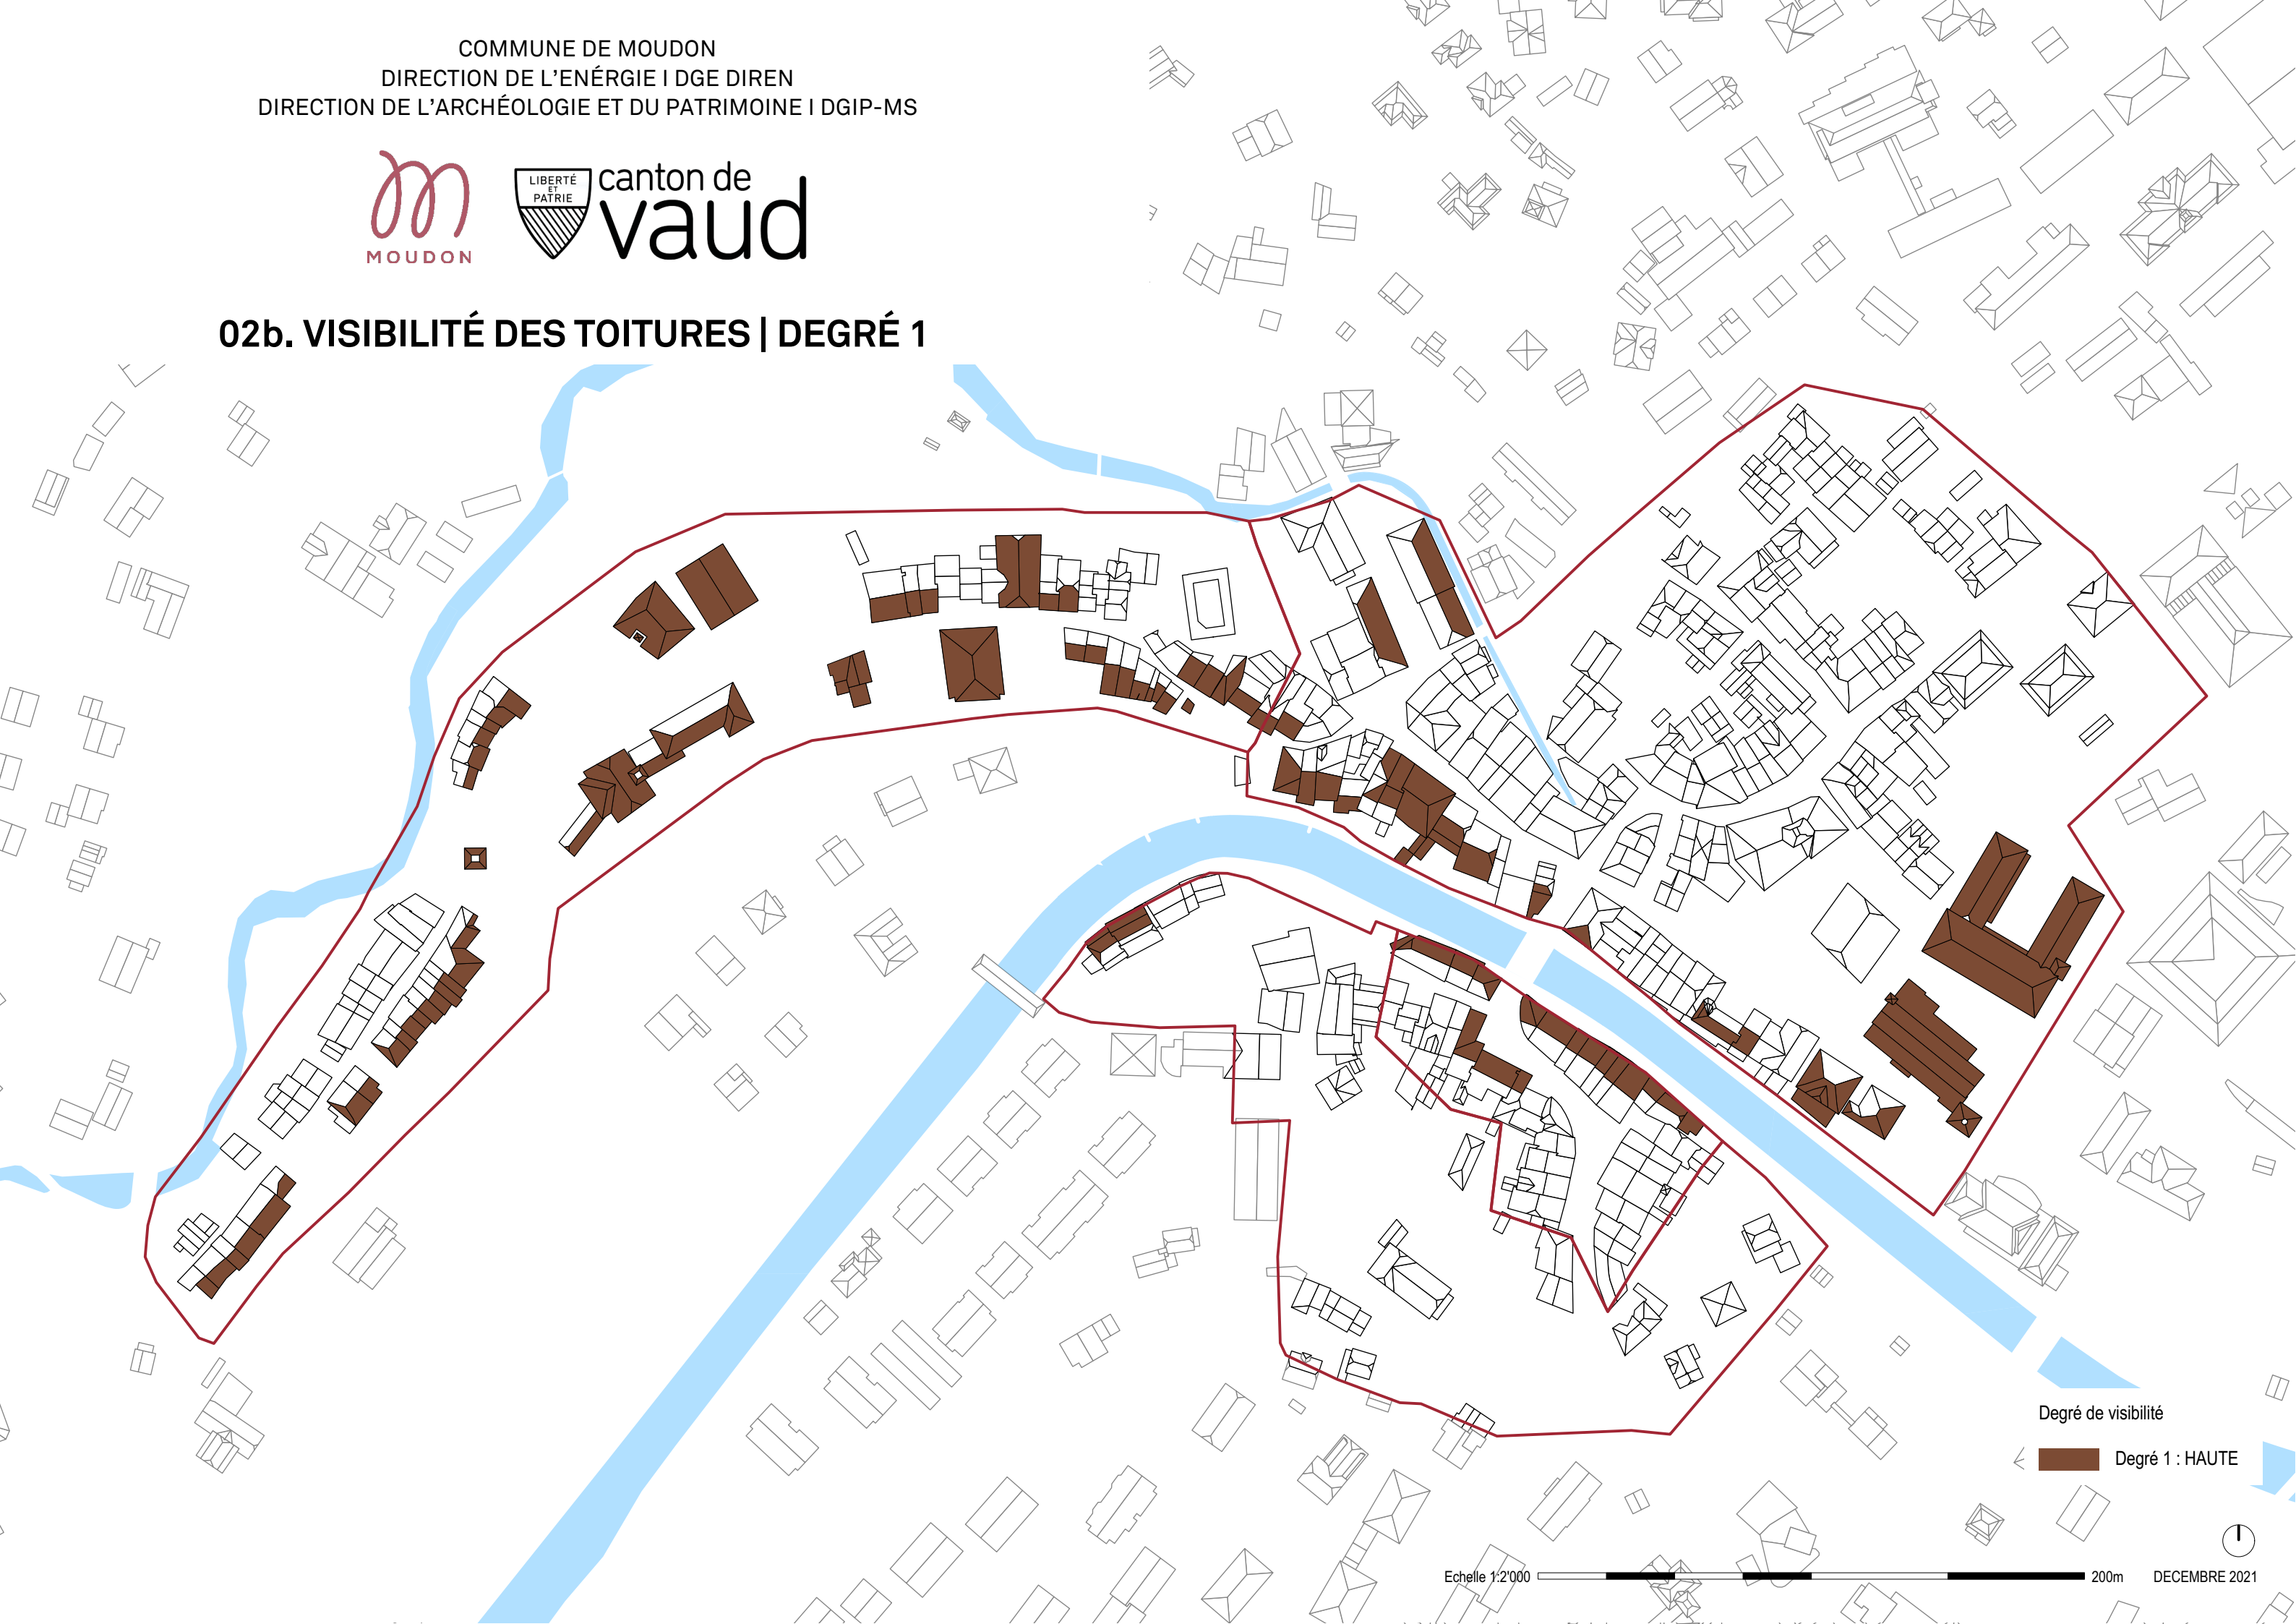

canton de
vaud

02b. VISIBILITÉ DES TOITURES | DEGRÉ 1

Degré de visibilité

← ■ Degré 1 : HAUTE

Echelle 1:2'000

200m

DECEMBRE 2021

canton de
vaud

02b. VISIBILITÉ DES TOITURES | DEGRÉ 2

Degré de visibilité

←  Degré 2 : MOYENNE

Echelle 1:2'000

200m

DECEMBRE 2021

canton de
vaud

02b. VISIBILITÉ DES TOITURES | DEGRÉ 3

Degré de visibilité

← Degré 3 : FAIBLE

Echelle 1:2'000

200m

DECEMBRE 2021

canton de
vaud

02b. VISIBILITÉ DES TOITURES | CARTE OPÉRATIONNELLE

-  Périètre d'étude
- Degré de visibilité
-  Degré 1 : HAUTE
-  Degré 2 : MOYENNE
-  Degré 3 : FAIBLE
-  Degré 4 : INSIGNIFIANT